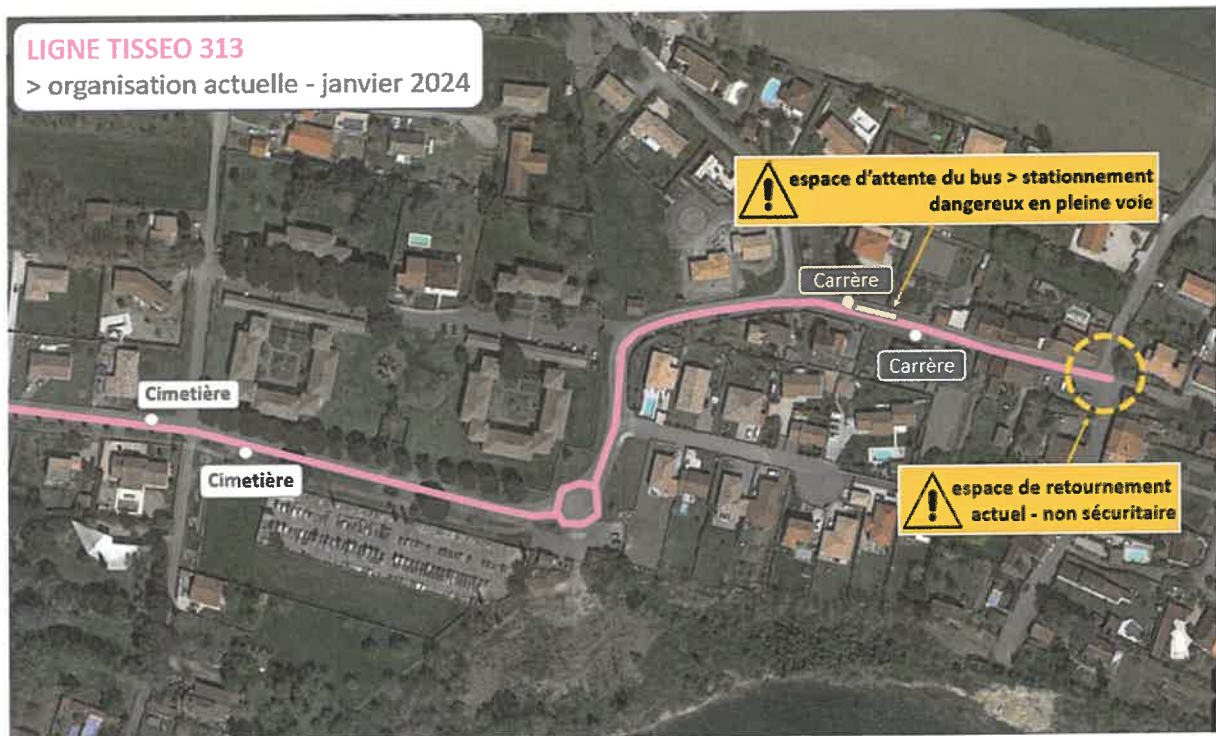

Syndicat Mixte des Transports en Commun
de l'Agglomération Toulousaine

Le Président

MAIRIE DE LE FAUGA
25 JAN. 2024
COURRIER ARRIVÉ LE

Monsieur Jean-Marie PUIG
Maire
Hôtel de Ville
1 place de la Halle
31410 LE FAUGA

Toulouse, le **18 JAN. 2024**

Nos réf : 2024-01-10-00035-DEP
Affaire suivie : Direction de l'Attractivité
Copie(s) : Denis BARRERE – Directeur Transport Muretain Agglo

Objet : Sécurisation terminus - ligne 313

Monsieur le Maire,

La ligne 313 du réseau TISSEO assure la liaison entre votre commune et la Gare de Muret. Sa fréquentation ayant augmenté, elle nécessite depuis quelques semaines l'utilisation de véhicules plus capacitaires de type midibus.

Les études menées ont permis d'identifier un espace de retournement ainsi qu'un espace de stationnement sécurisés, à proximité du secteur Carrère, au niveau du cimetière.

L'itinéraire de la ligne 313 sera modifié au retour des vacances scolaires, le 26 février 2024. Les utilisateurs actuels de l'arrêt Carrère (1 à 2 utilisateurs, non réguliers) seront invités à se reporter sur l'arrêt Cimetière, soit une marche à pied de 5mn.